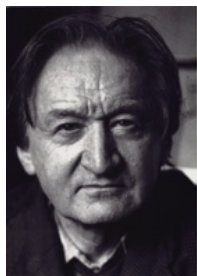

19
98
G
al
eri
e
17
,
Cl
er
m