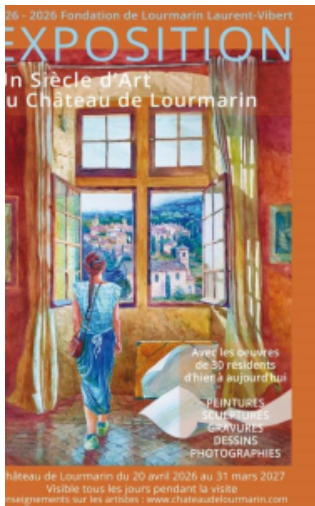

## Principales expositions

---

2026  
Exposition "Maurice Rocher", [Les Saisons du Vieux-Château](#), Vicq-sur-Breuilh  
du 12 juin 2026 au 31 août 2026

**Vernissage Vendredi 12 Juin à 18h30**

EXPOSITION

**MAURICE ROCHER**

1918-1995, peintures

2, rue du 20 août, 109 - 13e entrée libre

Maurice Rocher, peintre français, a été l'un des plus importants peintres de la seconde moitié du 20<sup>ème</sup> siècle. Il a été influencé par le mouvement de l'Art Informel et a développé un langage pictural très personnel, marqué par une palette riche et une composition audacieuse. Ses œuvres sont caractérisées par une forte présence de la couleur et une gestuelle énergique. Cette exposition présente une sélection de ses œuvres les plus représentatives, illustrant son évolution artistique et son engagement envers l'art moderne.

---

2026  
Un siècle d'art au [Château de Lourmarin](#)  
du 20 avril 2026 au 31 mars 2027

ion famille - Lourmarin .pdf

2026  
Galerie Le Ruban Vert  
4 Traverse Notre Dame, Aix en Provence  
29 avril au 16 mai 2026  
Gouaches et Tableaux de Maurice Rocher